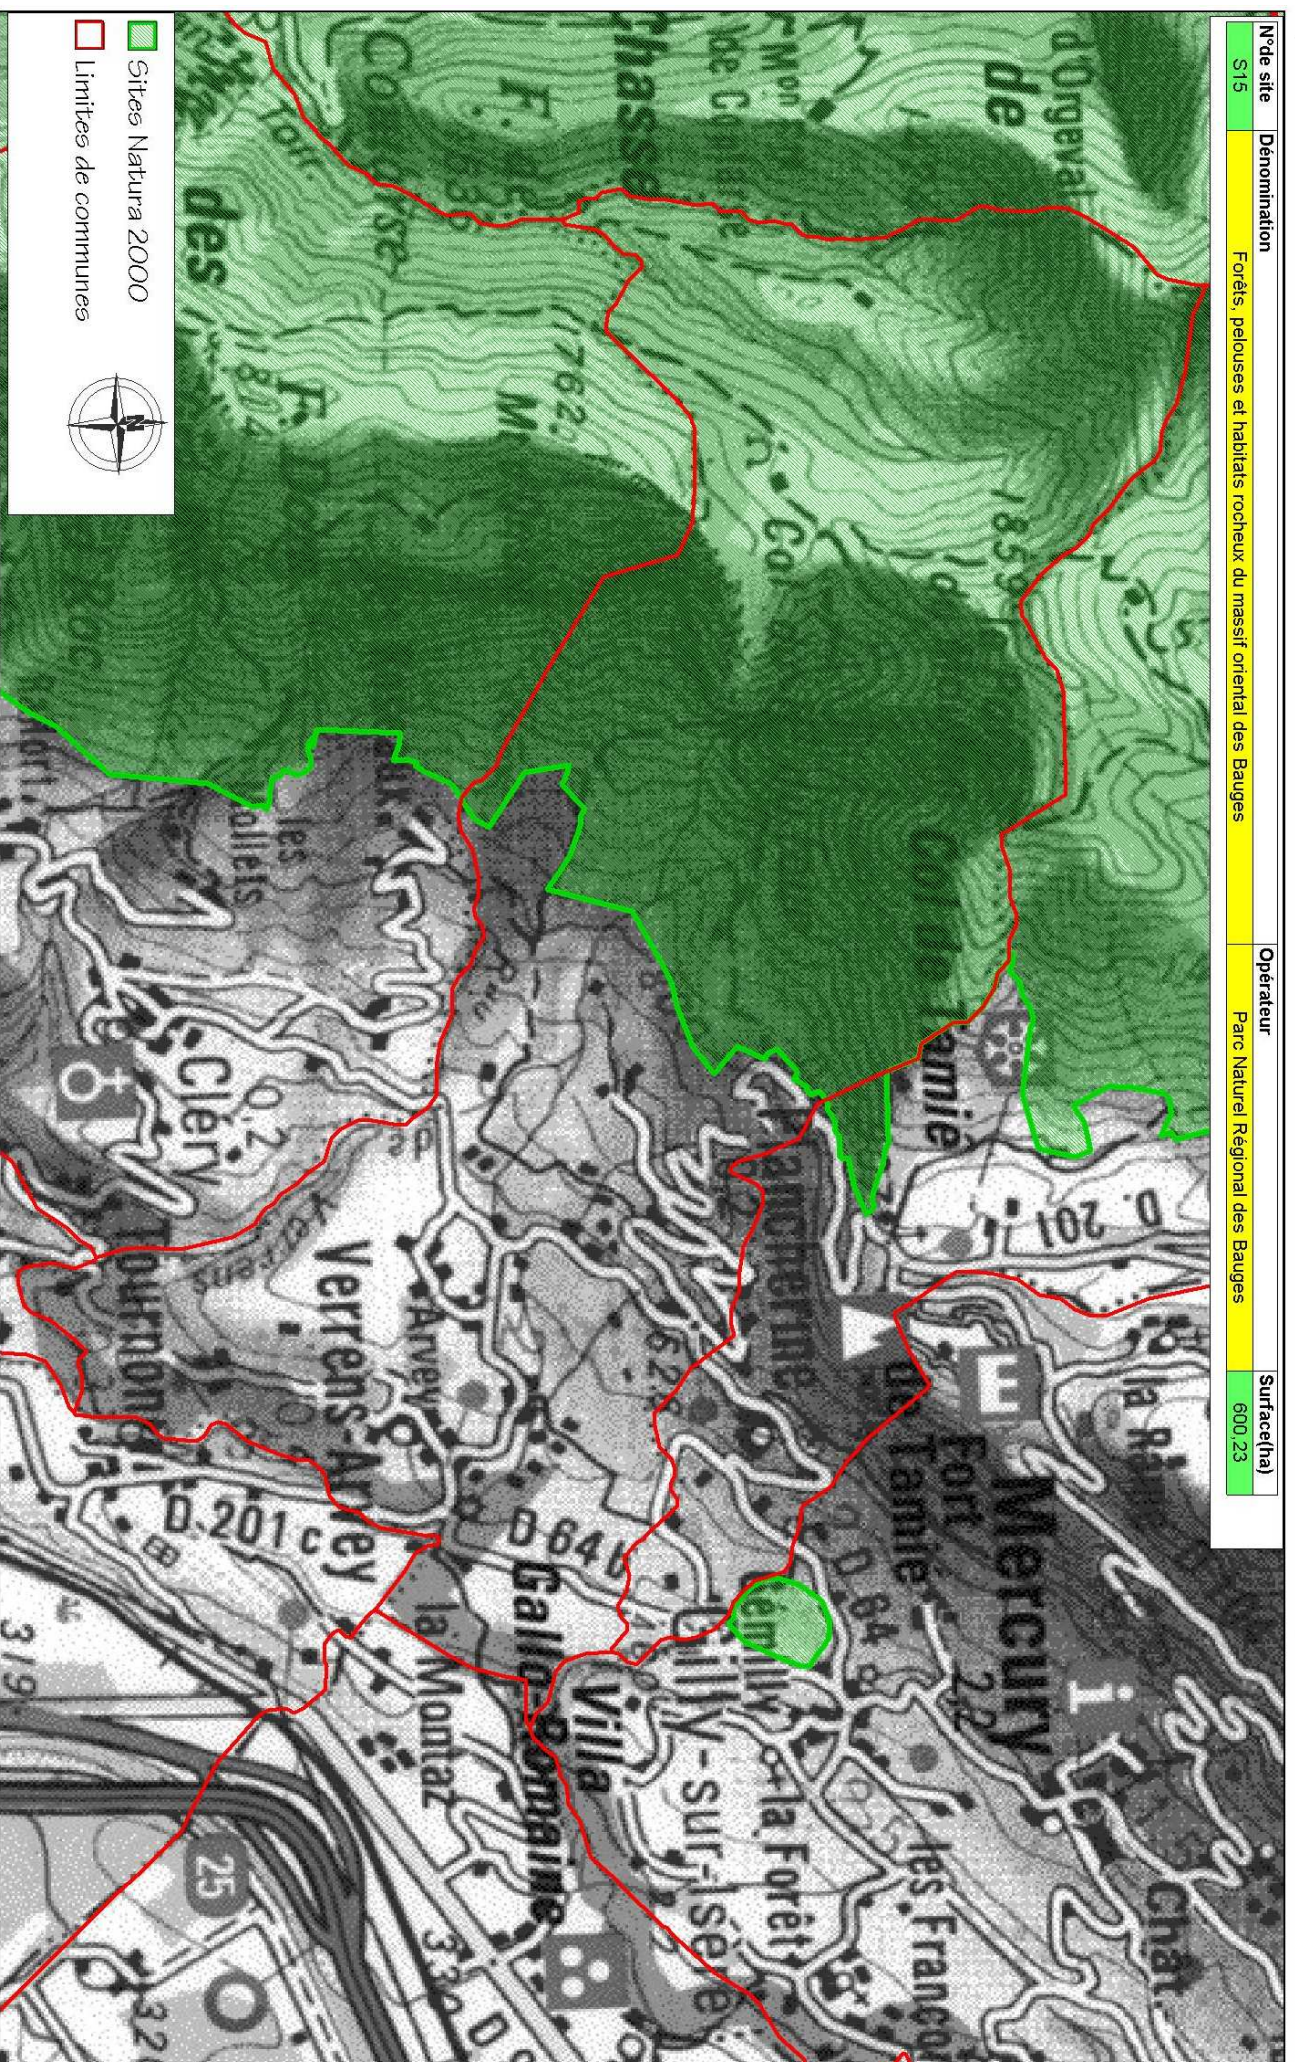

Sites Natura 2000 transmis le 19 juin 2002 à la commission européenne

Commune de : **Verrens-Arvey**

Fond cartographique : IGN Scan25

Réalisation cartographique : DDAF de la Savoie

Edition : 17 févr. 05

1/30 000

Données : DDAF 73, DIREN Rhône-Alpes, Opérateurs